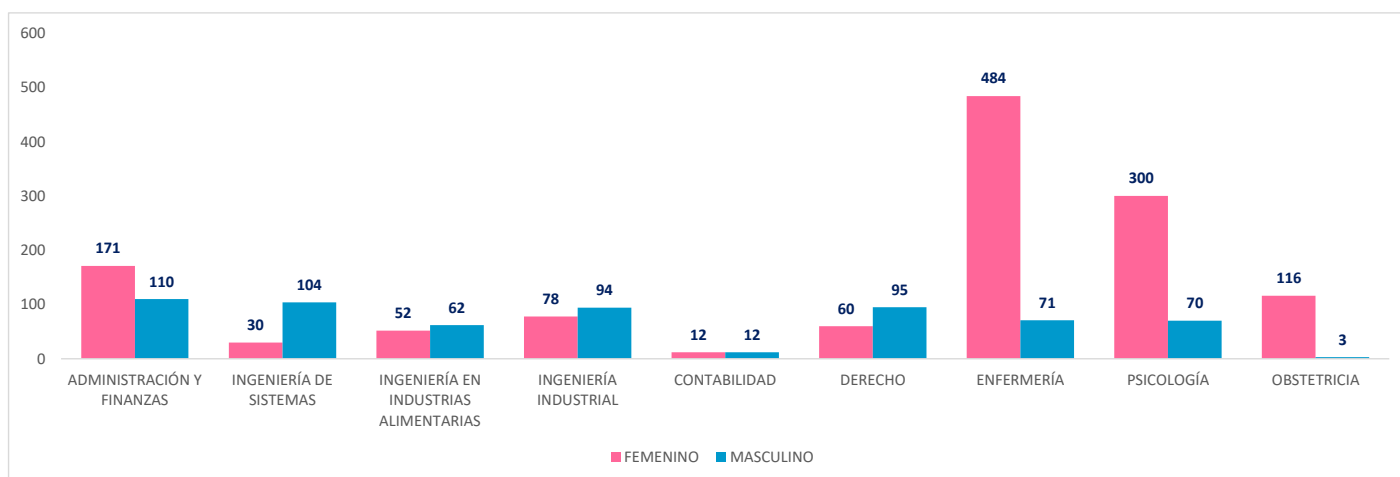

**POBLACIÓN ESTUDIANTIL POR GÉNERO  
SEMESTRE ACADÉMICO 2021-1**

| Nº           | FACULTAD                              | PROGRAMA ACADÉMICO                    | FEMENINO    | MASCULINO  | TOTAL       |
|--------------|---------------------------------------|---------------------------------------|-------------|------------|-------------|
| 1            | INGENIERÍA, CIENCIAS Y ADMINISTRACIÓN | ADMINISTRACIÓN Y FINANZAS             | 171         | 110        | 281         |
| 2            |                                       | INGENIERÍA DE SISTEMAS                | 30          | 104        | 134         |
| 3            |                                       | INGENIERÍA EN INDUSTRIAS ALIMENTARIAS | 52          | 62         | 114         |
| 4            |                                       | INGENIERÍA INDUSTRIAL                 | 78          | 94         | 172         |
| 5            |                                       | CONTABILIDAD                          | 12          | 12         | 24          |
| 6            |                                       | DERECHO                               | 60          | 95         | 155         |
| 7            | CIENCIAS DE LA SALUD                  | ENFERMERÍA                            | 484         | 71         | 555         |
| 8            |                                       | PSICOLOGÍA                            | 300         | 70         | 370         |
| 9            |                                       | OBSTETRICIA                           | 116         | 3          | 119         |
| <b>TOTAL</b> |                                       |                                       | <b>1303</b> | <b>621</b> | <b>1924</b> |

\*Fuente: Elaboración propia en base a la información de las facultades de la Universidad Autónoma de Ica (Facultad de Ingeniería, Ciencias y Administración / Facultad de Ciencias de la Salud)