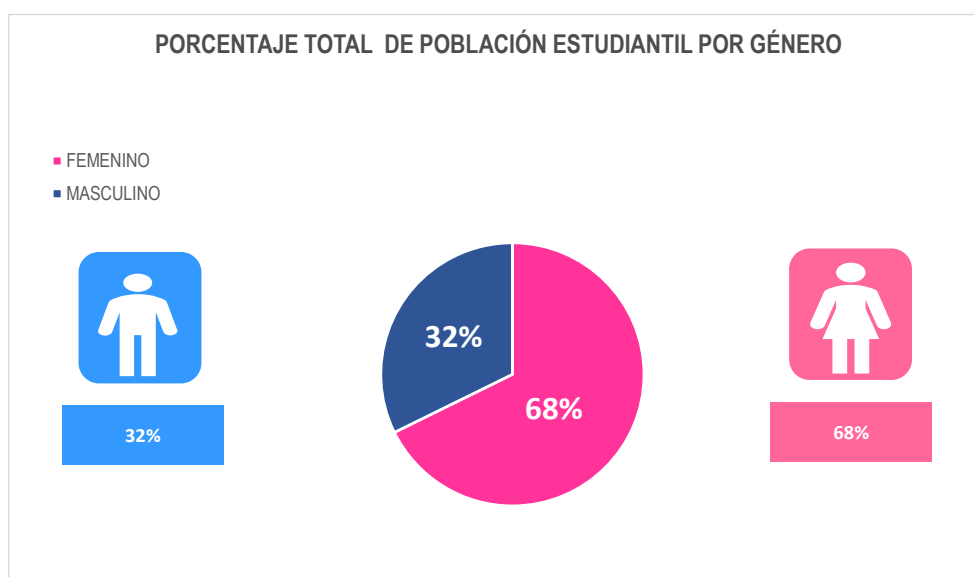

**POBLACIÓN ESTUDIANTIL POR GÉNERO  
SEMESTRE ACADÉMICO 2021-1**

| Nº           | FACULTAD                              | PROGRAMA ACADÉMICO                    | FEMENINO    | MASCULINO  | TOTAL       |
|--------------|---------------------------------------|---------------------------------------|-------------|------------|-------------|
| 1            | INGENIERÍA, CIENCIAS Y ADMINISTRACIÓN | ADMINISTRACIÓN Y FINANZAS             | 171         | 110        | 281         |
| 2            |                                       | INGENIERÍA DE SISTEMAS                | 30          | 104        | 134         |
| 3            |                                       | INGENIERÍA EN INDUSTRIAS ALIMENTARIAS | 52          | 62         | 114         |
| 4            |                                       | INGENIERÍA INDUSTRIAL                 | 78          | 94         | 172         |
| 5            |                                       | CONTABILIDAD                          | 12          | 12         | 24          |
| 6            |                                       | DERECHO                               | 60          | 95         | 155         |
| 7            | CIENCIAS DE LA SALUD                  | ENFERMERÍA                            | 484         | 71         | 555         |
| 8            |                                       | PSICOLOGÍA                            | 300         | 70         | 370         |
| 9            |                                       | OBSTETRICIA                           | 116         | 3          | 119         |
| <b>TOTAL</b> |                                       |                                       | <b>1303</b> | <b>621</b> | <b>1924</b> |