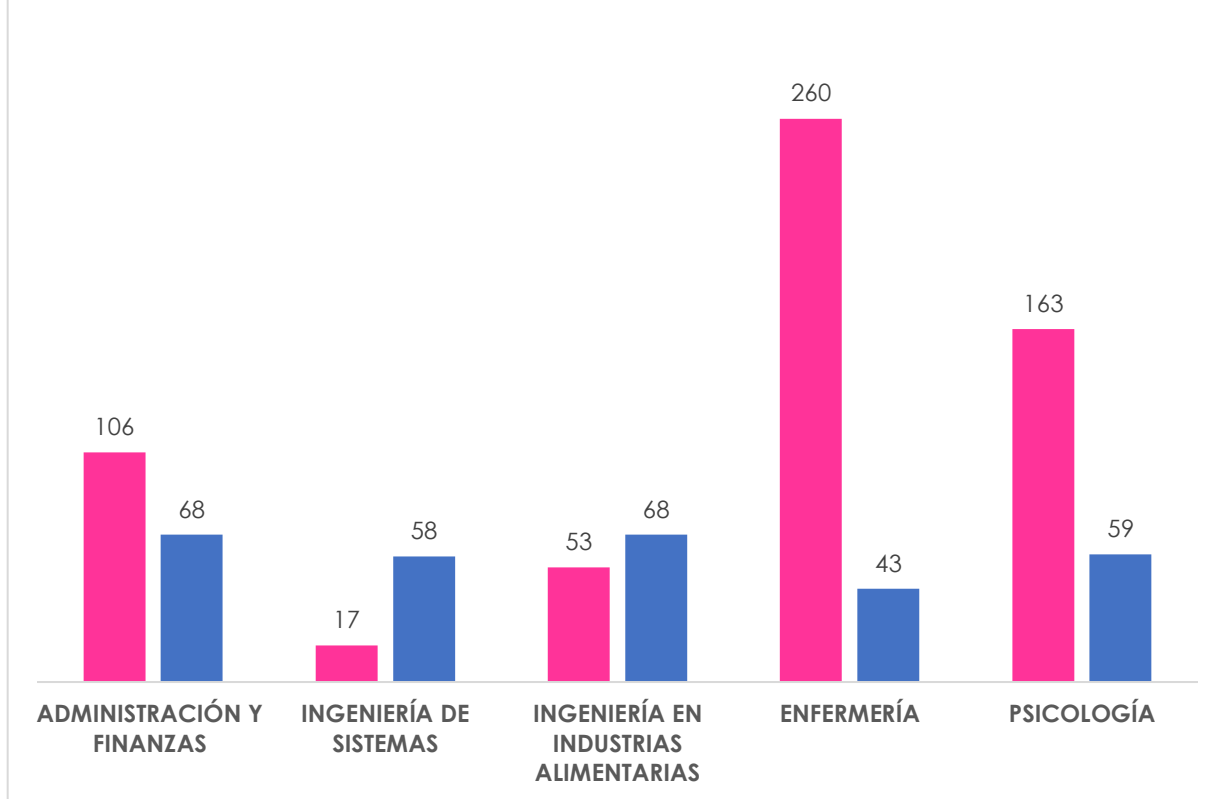

■ FEMENINO

■ MASCULINO

284

520

POBLACIÓN ESTUDIANTIL POR PROGRAMA ACADÉMICO Y GÉNERO SEMESTRE ACADÉMICO 2020-2

■ FEMENINO ■ MASCULINO

*Fuente: Elaboración propia en base a la información de las facultades de la Universidad Autónoma de Ica (Facultad de Ingeniería, Ciencias y Administración / Facultad de Ciencias de la Salud)