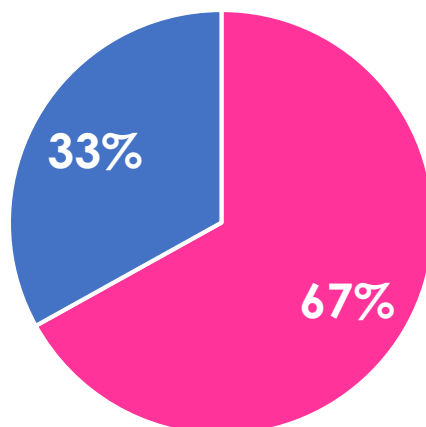

POBLACIÓN ESTUDIANTIL POR GÉNERO SEMESTRE ACADÉMICO 2020-2

FACULTAD DE INGENIERÍA, CIENCIAS Y ADMINISTRACIÓN			
PROGRAMA ACADÉMICO	FEMENINO	MASCULINO	TOTAL
ADMINISTRACIÓN Y FINANZAS	106	68	174
INGENIERÍA DE SISTEMAS	17	58	75
INGENIERÍA EN INDUSTRIAS ALIMENTARIAS	53	68	121
SUBTOTAL	176	194	370
FACULTAD DE CIENCIAS DE LA SALUD			
PROGRAMA ACADÉMICO	FEMENINO	MASCULINO	TOTAL
ENFERMERÍA	260	43	303
PSICOLOGÍA	163	59	222
SUBTOTAL	423	102	525
	599	296	895

*Fuente: Elaboración propia en base a la información de las facultades de la Univesidad Autónoma de Ica (Facultad de Ingeniería, Ciencias y Administración / Facultad de Ciencias de la Salud)

POBLACIÓN TOTAL DE ESTUDIANTES POR GÉNERO SEMESTRE ACADÉMICO 2020-2

■ FEMENINO

■ MASCULINO

284

520