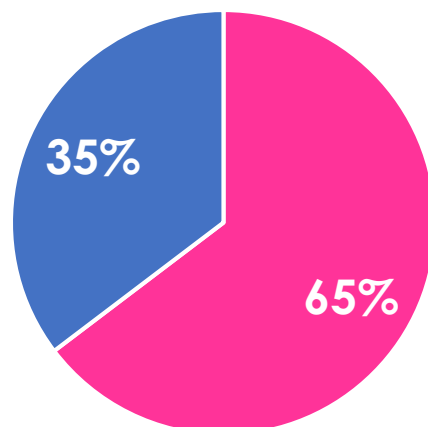

POBLACIÓN ESTUDIANTIL POR GÉNERO SEMESTRE ACADÉMICO 2020-1

FACULTAD DE INGENIERÍA, CIENCIAS Y ADMINISTRACIÓN			
PROGRAMA ACADÉMICO	FEMENINO	MASCULINO	TOTAL
ADMINISTRACIÓN Y FINANZAS	100	78	178
INGENIERÍA DE SISTEMAS	16	51	67
INGENIERÍA EN INDUSTRIAS ALIMENTARIAS	47	65	112
SUBTOTAL	163	194	357
FACULTAD DE CIENCIAS DE LA SALUD			
PROGRAMA ACADÉMICO	FEMENINO	MASCULINO	TOTAL
ENFERMERÍA	217	38	255
PSICOLOGÍA	140	52	192
SUBTOTAL	357	90	447
	520	284	804

*Fuente: Elaboración propia en base a la información de las facultades de la Univesidad Autónoma de Ica (Facultad de Ingeniería, Ciencias y Administración / Facultad de Ciencias de la Salud)

POBLACIÓN TOTAL DE ESTUDIANTES POR GÉNERO SEMESTRE ACADÉMICO 2020-1

- FEMENINO
- MASCULINO

284

520