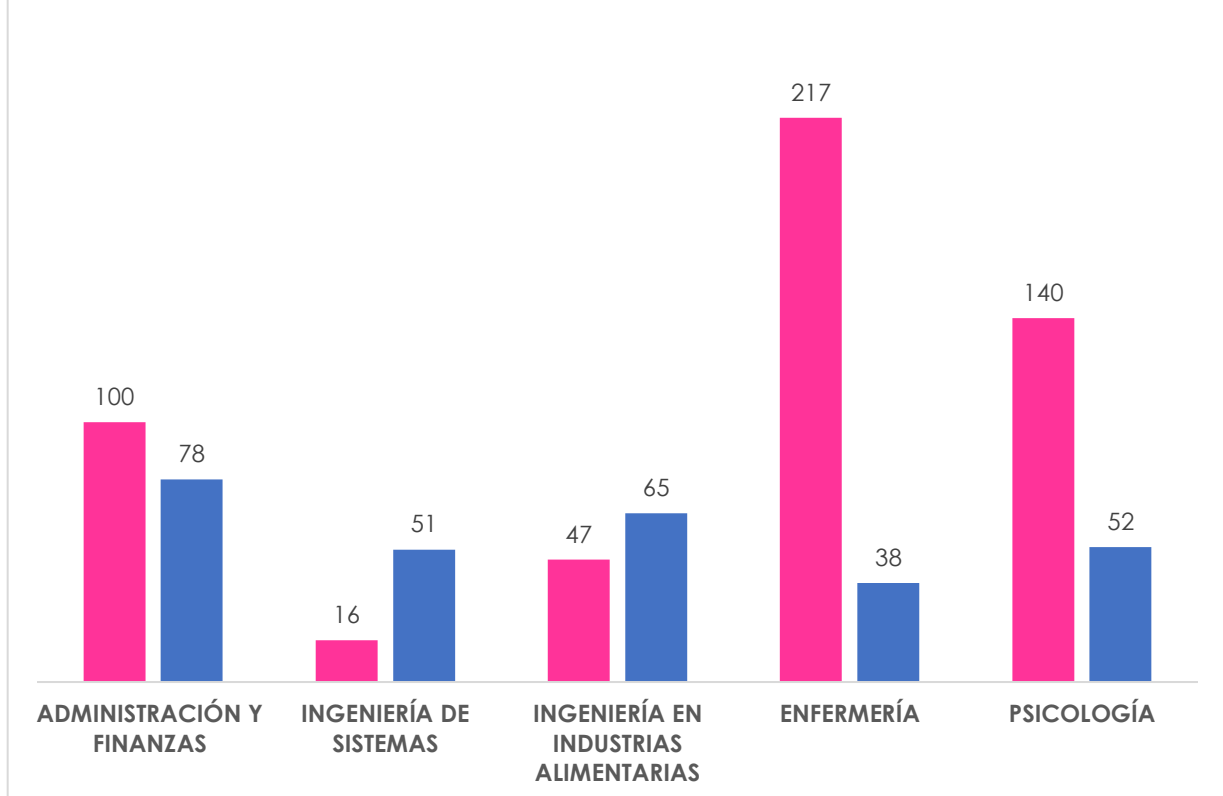

- FEMENINO
- MASCULINO

284

520

POBLACIÓN ESTUDIANTIL POR PROGRAMA ACADÉMICO Y GÉNERO SEMESTRE ACADÉMICO 2020-1

■ FEMENINO ■ MASCULINO

*Fuente: Elaboración propia en base a la información de las facultades de la Universidad Autónoma de Ica (Facultad de Ingeniería, Ciencias y Administración / Facultad de Ciencias de la Salud)